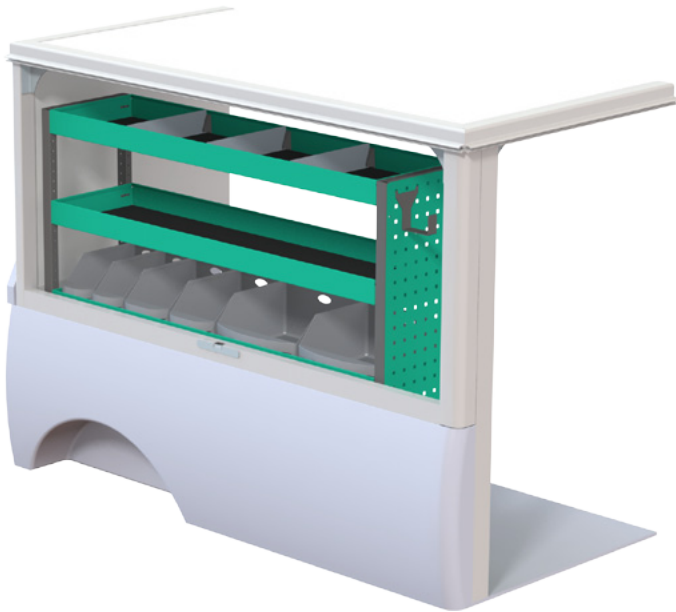

Var sak har sin plats.

Toyota HiLux Dubbelhytt

AUTOKAROSS

Beställningsnummer F40930
B x D x H 1241 x 300 x 1000 mm • Vikt ca. 26 kg

Beställningsnummer F40931
B x D x H 1241 x 300 x 1000 mm • Vikt ca. 28 kg

Inredningarna kan vändas för montage på höger eller vänster sida.

Beställningsnummer F40932
B x D x H 1241 x 300 x 1000 mm • Vikt ca. 30 kg

Beställningsnummer F40933
B x D x H 1241 x 300 x 1000 mm • Vikt ca. 41 kg

Inredning på Floby mellangolv
Beställningsnummer F40934
Vikt ca. 51 kg

			
Lådinsatser	Plastbackar	Burk/Tubhållare	Lastsäkring
			
Stege	Takbågar	Slanghållare	Väsk/Paketstöd

Autokaross i Floby AB utvecklar, tillverkar och säljer systemlösningar för lätta transportbilar i form av flak, skåp, kåpor, fordonsinredningar och brandfordon.

				
Skåp	Flak	Kåpa till Flobyflak	Kåpa till fabriksflak	Brandbil
Floby skåpet är konstruerat för att erbjuda dig maximal lönsamhet. Det är lätt starkt och återvinningsbart.	Finns till de flesta chassimodeller för lätta transportbilar och är lätt att anpassa till ditt transportbehov genom en mängd utrustningsalternativ.	Design och konstruktionslösningar är genomgående baserade på lättbyggnadsteknik för att erbjuda marknadens lägsta påbyggnads-vikt.		Släck - räddningsfordon utrustat med släcksystem Cobra Cut System C360 inklusive 500L vattentank och hållare för utrustning till tre rökdykare.