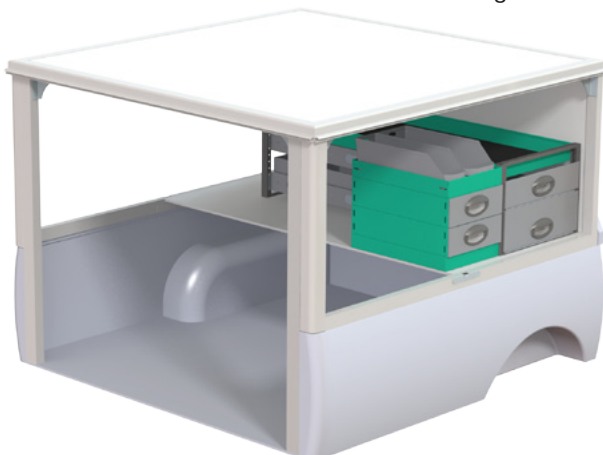

Var sak har sin plats.

Toyota HiLux Dubbelhytt

AUTOKAROSS

Beställningsnummer F40930
B x D x H 1241 x 300 x 1000 mm • Vikt ca. 26 kg

Beställningsnummer F40931
B x D x H 1241 x 300 x 1000 mm • Vikt ca. 28 kg

Inredningarna kan vändas för montage på höger eller vänster sida.

Beställningsnummer F40932
B x D x H 1241 x 300 x 1000 mm • Vikt ca. 30 kg

Beställningsnummer F40933
B x D x H 1241 x 300 x 1000 mm • Vikt ca. 41 kg

Inredning på Floby mellangolv
Beställningsnummer F40934
Vikt ca. 51 kg

			
Lådinsatser	Plastbackar	Burk/Tubhållare	Lastsäkring
			
Stege	Takbågar	Slanghållare	Väsk/Paketstöd

Autokaross i Floby AB utvecklar, tillverkar och säljer systemlösningar för lätta transportbilar i form av flak, skåp, kåpor, fordonsinredningar och brandfordon.

				
Skåp	Flak	Kåpa till Flobyflak	Kåpa till fabriksflak	Brandbil
Floby skåpet är konstruerat för att erbjuda dig maximal lönsamhet. Det är lätt starkt och återvinningsbart.	Finns till de flesta chassimodeller för lätta transportbilar och är lätt att anpassa till ditt transportbehov genom en mängd utrustningsalternativ.	Design och konstruktionslösningar är genomgående baserade på lättbyggnadsteknik för att erbjuda marknadens lägsta påbyggnads-vikt.		Släck - räddningsfordon utrustat med släcksystem Cobra Cut System C360 inklusive 500L vattentank och hållare för utrustning till tre rökdykare.