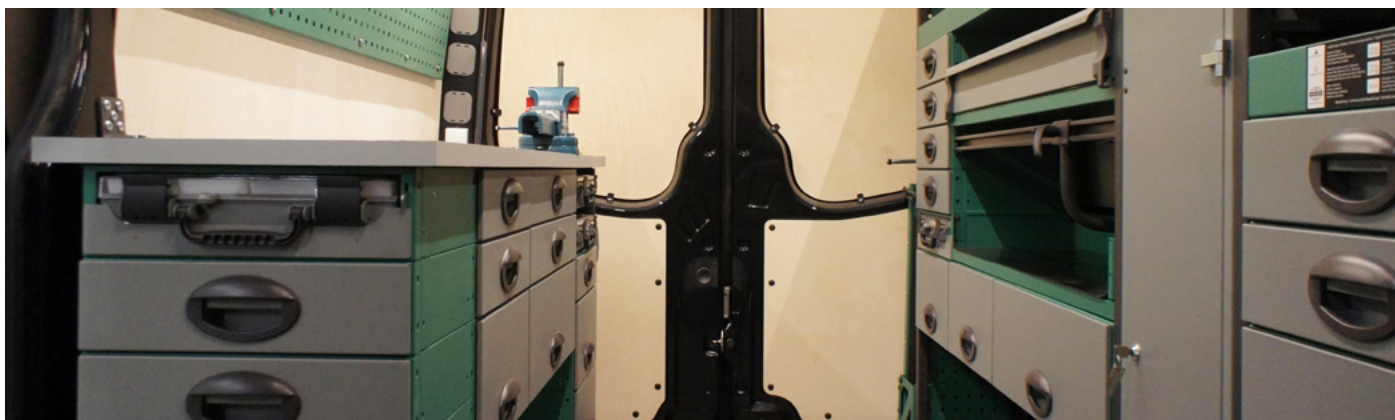

Inredningarna kan vändas för montage på höger eller vänster sida.

Beställningsnummer F40932
B x D x H 1241 x 300 x 1000 mm • Vikt ca. 30 kg

Beställningsnummer F40933
B x D x H 1241 x 300 x 1000 mm • Vikt ca. 41 kg

Inredning på Floby mellangolv
Beställningsnummer F40934
Vikt ca. 51 kg

			
Lådinsatser	Plastbackar	Burk/Tubhållare	Lastsäkring
			
Stege	Takbågar	Slanghållare	Väsk/Paketstöd

Autokaross i Floby AB utvecklar, tillverkar och säljer systemlösningar för lätta transportbilar i form av flak, skåp, kåpor, fordonsinredningar och brandfordon.

				
Skåp	Flak	Kåpa till Flobyflak	Kåpa till fabriksflak	Brandbil
Floby skåpet är konstruerat för att erbjuda dig maximal lönsamhet. Det är lätt starkt och återvinningsbart.	Finns till de flesta chassimodeller för lätta transportbilar och är lätt att anpassa till ditt transportbehov genom en mängd utrustningsalternativ.	Design och konstruktionslösningar är genomgående baserade på lättbyggnadsteknik för att erbjuda marknadens lägsta påbyggnads-vikt.		Släck - räddningsfordon utrustat med släcksystem Cobra Cut System C360 inklusive 500L vattentank och hållare för utrustning till tre rökdykare.