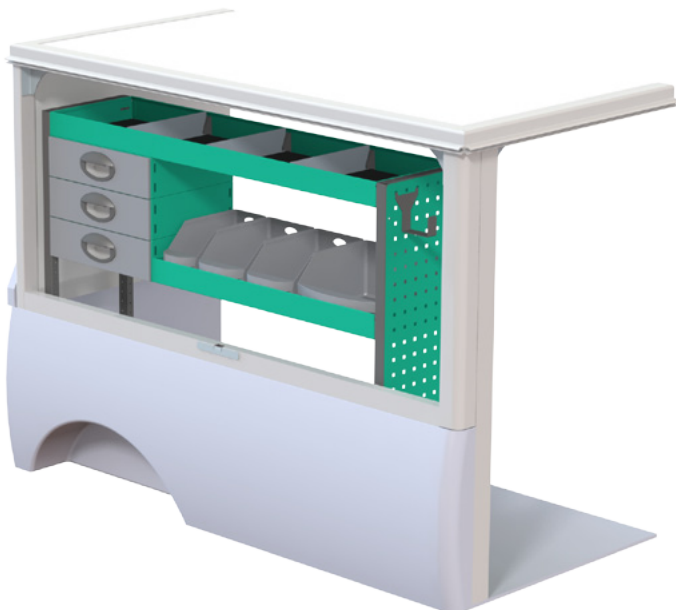

Var sak har sin plats.

Toyota HiLux Dubbelhytt

AUTOKAROSS

Beställningsnummer F40930
B x D x H 1241 x 300 x 1000 mm • Vikt ca. 26 kg

Beställningsnummer F40931
B x D x H 1241 x 300 x 1000 mm • Vikt ca. 28 kg

Inredningarna kan vändas för montage på höger eller vänster sida.

Beställningsnummer F40932
B x D x H 1241 x 300 x 1000 mm • Vikt ca. 30 kg

Beställningsnummer F40933
B x D x H 1241 x 300 x 1000 mm • Vikt ca. 41 kg

Inredning på Floby mellangolv
Beställningsnummer F40934
Vikt ca. 51 kg

			
Lådinsatser	Plastbackar	Burk/Tubhållare	Lastsäkring
			
Stege	Takbågar	Slanghållare	Väsk/Paketstöd

Autokaross i Floby AB utvecklar, tillverkar och säljer systemlösningar för lätta transportbilar i form av flak, skåp, kåpor, fordonsinredningar och brandfordon.

				
Skåp	Flak	Kåpa till Flobyflak	Kåpa till fabriksflak	Brandbil
Floby skåpet är konstruerat för att erbjuda dig maximal lönsamhet. Det är lätt starkt och återvinningsbart.	Finns till de flesta chassimodeller för lätta transportbilar och är lätt att anpassa till ditt transportbehov genom en mängd utrustningsalternativ.	Design och konstruktionslösningar är genomgående baserade på lättbyggnadsteknik för att erbjuda marknadens lägsta påbyggnads-vikt.		Släck - räddningsfordon utrustat med släcksystem Cobra Cut System C360 inklusive 500L vattentank och hållare för utrustning till tre rökdykare.