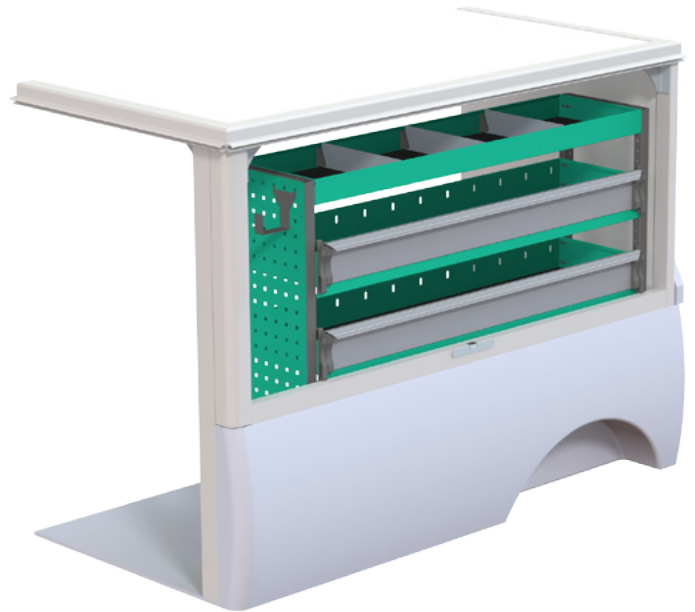

Var sak har sin plats.

Toyota HiLux Dubbelhytt

AUTOKAROSS

Beställningsnummer F40930
B x D x H 1241 x 300 x 1000 mm • Vikt ca. 26 kg

Beställningsnummer F40931
B x D x H 1241 x 300 x 1000 mm • Vikt ca. 28 kg

Inredningarna kan vändas för montage på höger eller vänster sida.

Beställningsnummer F40932
B x D x H 1241 x 300 x 1000 mm • Vikt ca. 30 kg

Beställningsnummer F40933
B x D x H 1241 x 300 x 1000 mm • Vikt ca. 41 kg

Inredning på Floby mellangolv
Beställningsnummer F40934
Vikt ca. 51 kg

			
Lådinsatser	Plastbackar	Burk/Tubhållare	Lastsäkring
			
Stege	Takbågar	Slanghållare	Väsk/Paketstöd

Autokaross i Floby AB utvecklar, tillverkar och säljer systemlösningar för lätta transportbilar i form av flak, skåp, kåpor, fordonsinredningar och brandfordon.

				
Skåp	Flak	Kåpa till Flobyflak	Kåpa till fabriksflak	Brandbil
Floby skåpet är konstruerat för att erbjuda dig maximal lönsamhet. Det är lätt starkt och återvinningsbart.	Finns till de flesta chassimodeller för lätta transportbilar och är lätt att anpassa till ditt transportbehov genom en mängd utrustningsalternativ.	Design och konstruktionslösningar är genomgående baserade på lättbyggnadsteknik för att erbjuda marknadens lägsta påbyggnads-vikt.		Släck - räddningsfordon utrustat med släcksystem Cobra Cut System C360 inklusive 500L vattentank och hållare för utrustning till tre rökdykare.