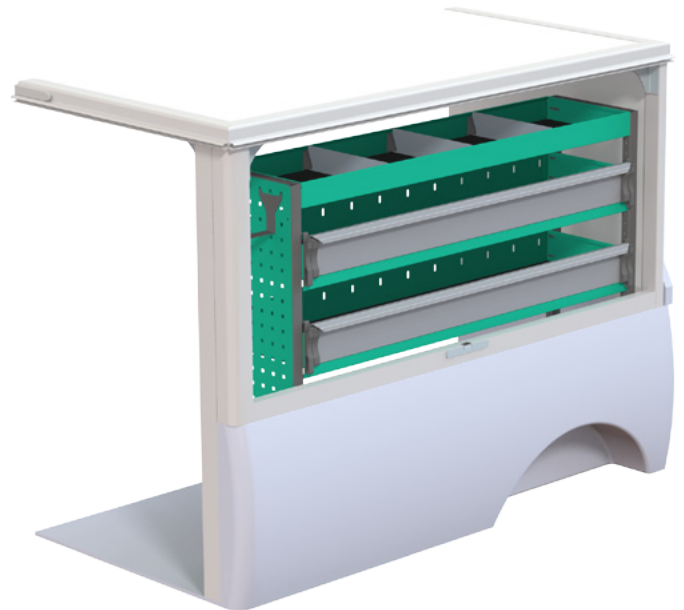

## Navara Dubbelhytt

AUTOKAROSS

Beställningsnummer F40900  
B x D x H 1241 x 300 x 1000 mm • Vikt ca. 26 kg

Beställningsnummer F40901  
B x D x H 1241 x 300 x 1000 mm • Vikt ca. 28 kg

*Inredningarna kan vändas för montage på höger eller vänster sida.*

Beställningsnummer F40902  
B x D x H 1241 x 300 x 1000 mm • Vikt ca. 30 kg

Beställningsnummer F40903  
B x D x H 1241 x 300 x 1000 mm • Vikt ca. 41 kg

*Inredning på Floby mellangolv*  
Beställningsnummer F40904  
Vikt ca. 51 kg

			
Lådinsatser	Plastbackar	Burk/Tubhållare	Lastsäkring
			
Stege	Takbågar	Slanghållare	Väsk/Paketstöd

Autokaross i Floby AB utvecklar, tillverkar och säljer systemlösningar för lätta transportbilar i form av flak, skåp, kåpor, fordonsinredningar och brandfordon.

				
<b>Skåp</b>	<b>Flak</b>	<b>Kåpa till Flobyflak</b>	<b>Kåpa till fabriksflak</b>	<b>Brandbil</b>
Floby skåpet är konstruerat för att erbjuda dig maximal lönsamhet. Det är lätt starkt och återvinningsbart.	Finns till de flesta chassimodeller för lätta transportbilar och är lätt att anpassa till ditt transportbehov genom en mängd utrustningsalternativ.	Design och konstruktionslösningar är genomgående baserade på lättbyggnadsteknik för att erbjuda marknads lägsta påbyggnads-vikt.		Släck - räddningsfordon utrustat med släcksystem Cobra Cut System C360 inklusive 500L vattentank och hållare för utrustning till tre rökdykare.