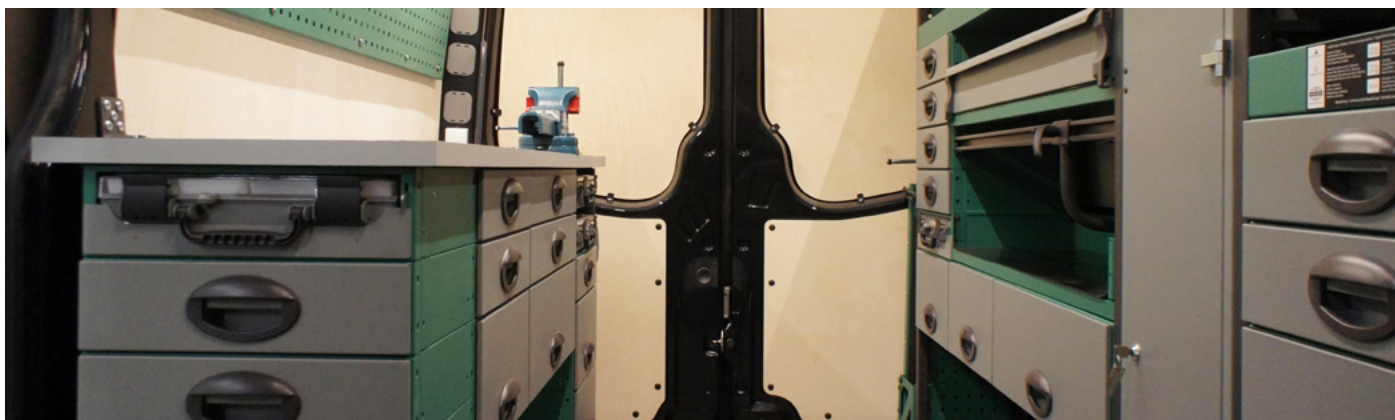

Lådinsatser	Plastbackar	Burk/Tubhållare	Lastsäkring
Stege	Takbågar	Slanghållare	Väsk/Paketstöd

Autokaross i Floby AB utvecklar, tillverkar och säljer systemlösningar för lätta transportbilar i form av flak, skåp, kåpor, fordonsinredningar och brandfordon.

Skåp	Flak	Kåpa till Flobyflak	Kåpa till fabriksflak	Brandbil
Floby skåpet är konstruerat för att erbjuda dig maximal lönsamhet. Det är lätt starkt och återvinningsbart.	Finns till de flesta chassimodeller för lätta transportbilar och är lätt att anpassa till ditt transportbehov genom en mängd utrustningsalternativ.	Design och konstruktionslösningar är genomgående baserade på lättbyggnadsteknik för att erbjuda marknads lägsta påbyggnads-vikt.		Släck - räddningsfordon utrustat med släcksystem Cobra Cut System C360 inklusive 500L vattentank och hållare för utrustning till tre rökdykare.

AUTOKAROSS

Autokaross i Floby AB • Epost: info@autokaross.se • Hemsida: www.autokaross.se

Huvudkontor: Floby
Centralgatan 18
521 51 Floby
T. 0515 72 34 00
F. 0515 407 29

Filial: Göteborg
Hildedalsgatan 8B
417 05 Göteborg
T. 031 22 57 40
F. 031 22 50 27

Filial: Södertälje
Tallvägen 2
151 38 Södertälje
T. 08 550 203 02
F. 08 550 801 06

Filial: Vellinge
Ängavägen 10
235 36 Vellinge
T. 040 42 62 60
F. 040 42 66 85