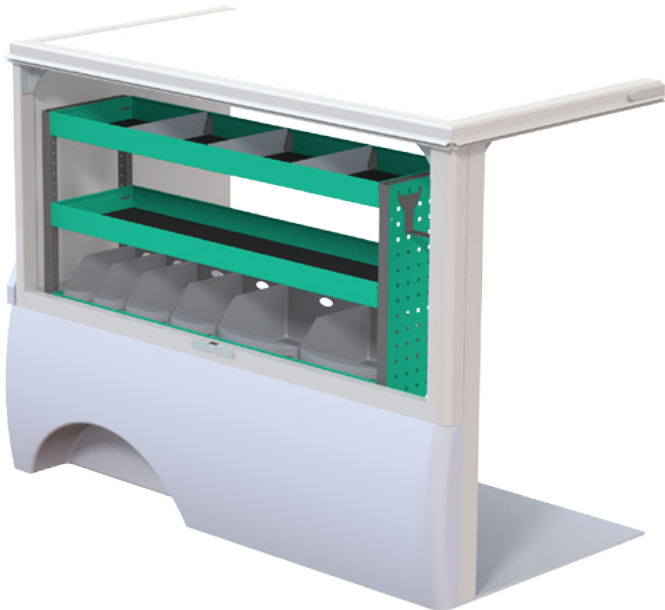

## Navara Dubbelhytt

AUTOKAROSS

Beställningsnummer F40900  
B x D x H 1241 x 300 x 1000 mm • Vikt ca. 26 kg

Beställningsnummer F40901  
B x D x H 1241 x 300 x 1000 mm • Vikt ca. 28 kg

*Inredningarna kan vändas för montage på höger eller vänster sida.*

Beställningsnummer F40902  
B x D x H 1241 x 300 x 1000 mm • Vikt ca. 30 kg

Beställningsnummer F40903  
B x D x H 1241 x 300 x 1000 mm • Vikt ca. 41 kg

*Inredning på Floby mellangolv*  
Beställningsnummer F40904  
Vikt ca. 51 kg

			
Lådinsatser	Plastbackar	Burk/Tubhållare	Lastsäkring
			
Stege	Takbågar	Slanghållare	Väsk/Paketstöd

Autokaross i Floby AB utvecklar, tillverkar och säljer systemlösningar för lätta transportbilar i form av flak, skåp, kåpor, fordonsinredningar och brandfordon.

				
<b>Skåp</b>	<b>Flak</b>	<b>Kåpa till Flobyflak</b>	<b>Kåpa till fabriksflak</b>	<b>Brandbil</b>
Floby skåpet är konstruerat för att erbjuda dig maximal lönsamhet. Det är lätt starkt och återvinningsbart.	Finns till de flesta chassimodeller för lätta transportbilar och är lätt att anpassa till ditt transportbehov genom en mängd utrustningsalternativ.	Design och konstruktionslösningar är genomgående baserade på lättbyggnadsteknik för att erbjuda marknads lägsta påbyggnads-vikt.		Släck - räddningsfordon utrustat med släcksystem Cobra Cut System C360 inklusive 500L vattentank och hållare för utrustning till tre rökdykare.