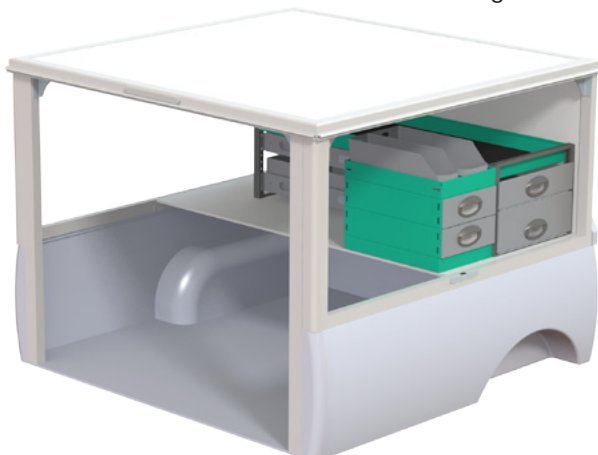

## Navara Dubbelhytt

AUTOKAROSS

Beställningsnummer F40900  
B x D x H 1241 x 300 x 1000 mm • Vikt ca. 26 kg

Beställningsnummer F40901  
B x D x H 1241 x 300 x 1000 mm • Vikt ca. 28 kg

*Inredningarna kan vändas för montage på höger eller vänster sida.*

Beställningsnummer F40902  
B x D x H 1241 x 300 x 1000 mm • Vikt ca. 30 kg

Beställningsnummer F40903  
B x D x H 1241 x 300 x 1000 mm • Vikt ca. 41 kg

*Inredning på Floby mellangolv*  
Beställningsnummer F40904  
Vikt ca. 51 kg

				
<b>Skåp</b>	<b>Flak</b>	<b>Kåpa till Flobyflak</b>	<b>Kåpa till fabriksflak</b>	<b>Brandbil</b>
Floby skåpet är konstruerat för att erbjuda dig maximal lönsamhet. Det är lätt starkt och återvinningsbart.	Finns till de flesta chassimodeller för lätta transportbilar och är lätt att anpassa till ditt transportbehov genom en mängd utrustningsalternativ.	Design och konstruktionslösningar är genomgående baserade på lättbyggnadsteknik för att erbjuda marknads lägsta påbyggnads-vikt.		Släck - räddningsfordon utrustat med släcksystem Cobra Cut System C360 inklusive 500L vattentank och hållare för utrustning till tre rökdykare.