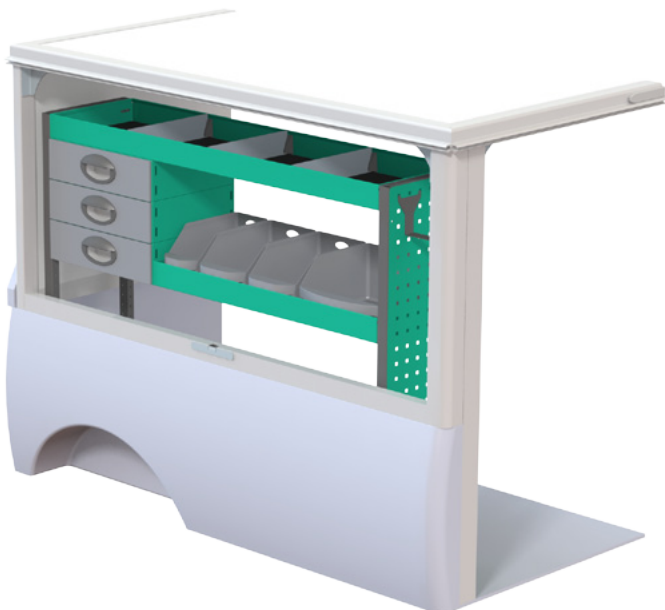

## Navara Dubbelhytt

AUTOKAROSS

Beställningsnummer F40900  
B x D x H 1241 x 300 x 1000 mm • Vikt ca. 26 kg

Beställningsnummer F40901  
B x D x H 1241 x 300 x 1000 mm • Vikt ca. 28 kg

*Inredningarna kan vändas för montage på höger eller vänster sida.*

Beställningsnummer F40902  
B x D x H 1241 x 300 x 1000 mm • Vikt ca. 30 kg

Beställningsnummer F40903  
B x D x H 1241 x 300 x 1000 mm • Vikt ca. 41 kg

*Inredning på Floby mellangolv*  
Beställningsnummer F40904  
Vikt ca. 51 kg

				
<b>Skåp</b>	<b>Flak</b>	<b>Kåpa till Flobyflak</b>	<b>Kåpa till fabriksflak</b>	<b>Brandbil</b>
Floby skåpet är konstruerat för att erbjuda dig maximal lönsamhet. Det är lätt starkt och återvinningsbart.	Finns till de flesta chassimodeller för lätta transportbilar och är lätt att anpassa till ditt transportbehov genom en mängd utrustningsalternativ.	Design och konstruktionslösningar är genomgående baserade på lättbyggnadsteknik för att erbjuda marknads lägsta påbyggnads-vikt.		Släck - räddningsfordon utrustat med släcksystem Cobra Cut System C360 inklusive 500L vattentank och hållare för utrustning till tre rökdykare.