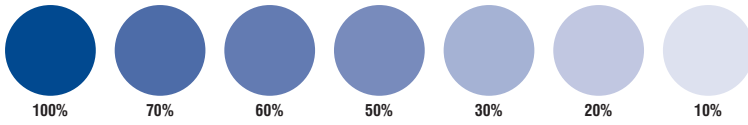

PMS

PMS 280

PMS Cool Gray 9

PMS 390

CMYK

C: 100%, M: 72%, Y: 0%, K: 18%

C: 0%, M: 1%, Y: 0%, K: 50%

C: 22%, M: 0%, Y: 100%, K: 8%

RGB

0/67/129

124/124/120

191/205/0

Profilfärger

Profilfärgerna bidrar till att stärka Autokaross kommunikation. De kan användas till rubriker, linjer, figurer, tonplattor etc. För att skapa variation och omväxling kan nyanser av profilfärgerna användas, exempelvis till tonplattor. Se procentsatser.

PMS 280