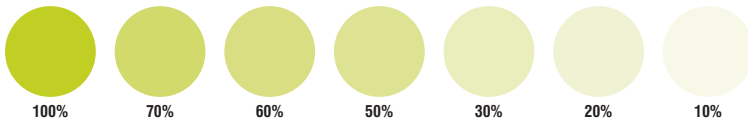

PMS

PMS 280

PMS Cool Gray 9

PMS 390

CMYK

C: 100%, M: 72%, Y: 0%, K: 18%

C: 0%, M: 1%, Y: 0%, K: 50%

C: 22%, M: 0%, Y: 100%, K: 8%

RGB

0/67/129

124/124/120

191/205/0

Profilfärger

Profilfärgerna bidrar till att stärka Autokaross kommunikation. De kan användas till rubriker, linjer, figurer, tonplattor etc. För att skapa variation och omväxling kan nyanser av profilfärgerna användas, exempelvis till tonplattor. Se procentsatser.

PMS 280

PMS Cool Gray 9

PMS 390