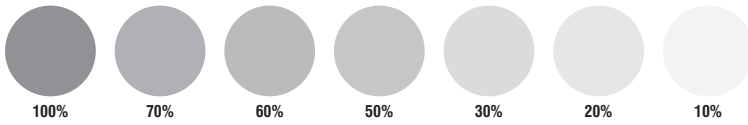

PMS Cool Gray 9